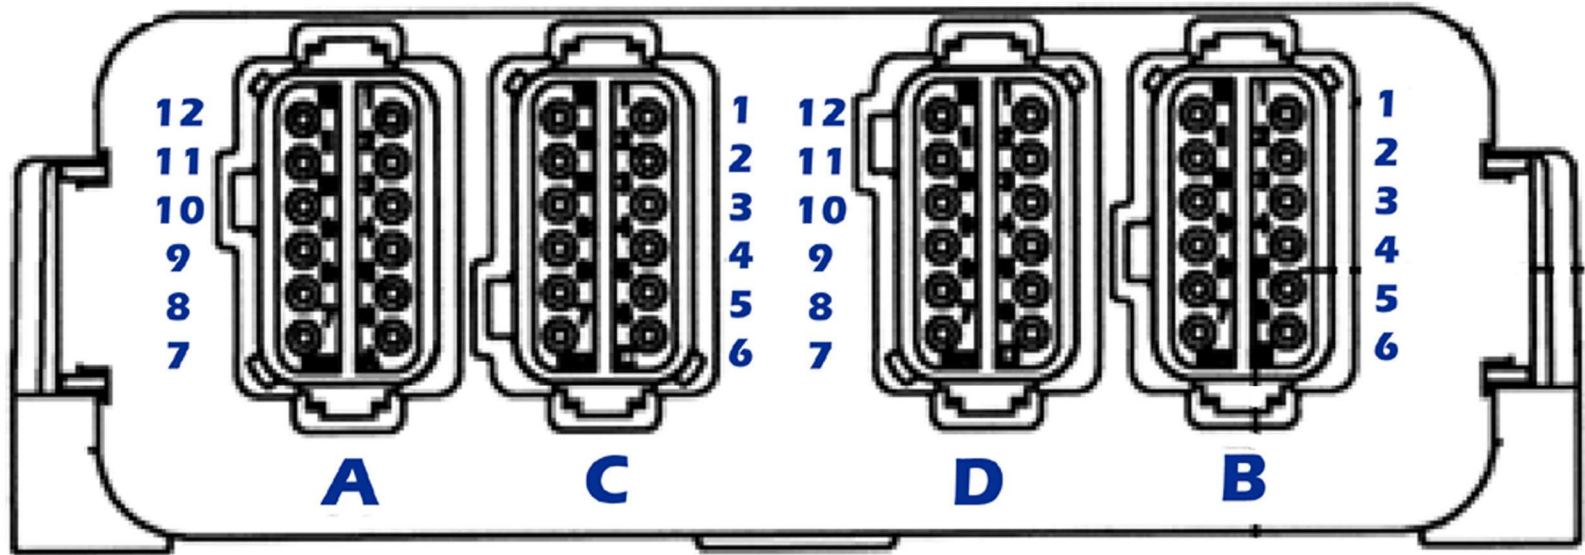

netDimmer

netDimmer - A (gray)

12=LEDG1_0	1=LEDG1_0
11=LEDG1_1	2=LEDG1_1
10=LEDG2_0	3=LEDG2_0
9=---	4=---
8=---	5=12-36VDC
7=12-36VDC	6=12-36VDC

netDimmer - C (green)

12=LED3G_0	1=LED3G_0
11=LED3G_1	2=LED3G_1
10=---	3=---
9=---	4=---
8=---	5=12-36VDC
7=12-36VDC	6=12-36VDC

netDimmer - D (brown)

12=LEDG0_0	1=LEDG0_0
11=LEDG0_1	2=LEDG0_1
10=LEDG2_1	3=LEDG2_1
9=---	4=---
8=---	5=12-36VDC
7=12-36VDC	6=12-36VDC

netDimmer - B (black)

12=Ground	1=12-36VDC
11=Ground	2=12-36VDC
10=---	3=---
9=---	4=---
8=---	5=---
7=---	6=---